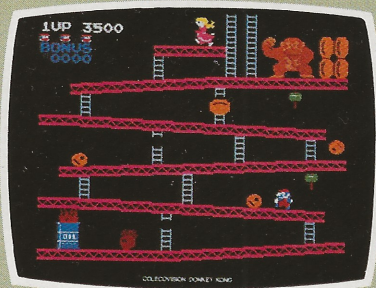

VIDEO-SPELCASSETTES MET EEN ONGEËVENAARDE BEELD

DONKEY KONG™ Nintendo™

In dit bijzondere spel heeft de aap DONKEY KONG™ Mario's meisje ontvoerd en naar de top van een stalen fort gebracht. U moet zorgen, dat Mario de top bereikt en haar redt! Maar terwijl hij over de balken rent en de ladders beklimt, gooit de aap vaten naar hem om hem het voortgaan te beletten! Er zijn zelfs vuurballen die zijn weg blokkeren. Lukt het Mario om de vaten en de vuurballen te vermijden en zijn meisje op tijd te redden?

241101 ColecoVision™ Formaat

241105 Atari® VCS 2600™ Formaat

241103 Intellivision™ Formaat

DONKEY KONG™ is een handelsmerk van Nintendo of America Inc.

© 1981 Nintendo of America Inc.

Exclusieve licentie - Coleco Industries Inc.