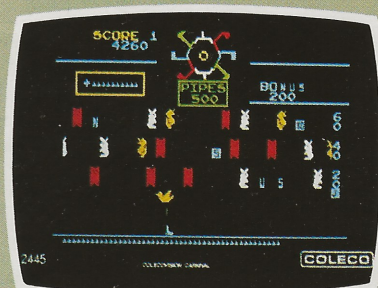

CARNIVAL™ Sega®

Dit spel bevat het plezier, de opwindende geluiden uit een ouderwetse schiettent. U schiet op pijpen van klei, dansende beren en zittende eenden. Maar kijk uit, dit zijn geen gewone zittende eenden. Zij komen tot leven als zij het eind van de tent bereiken en wreken zich door van uw beperkte voorraad munitie te eten. Hoeveel punten kunt u scoren voordat uw voorraad kogels uitgeput is?

244501 ColecoVision™ Formaat

244505 Atari® VCS 2600™ Formaat

244503 Intellivision™ Formaat

CARNIVAL™ is een handelsmerk van Sega Enterprises, Inc.

© 1980 Sega Enterprises, Inc.