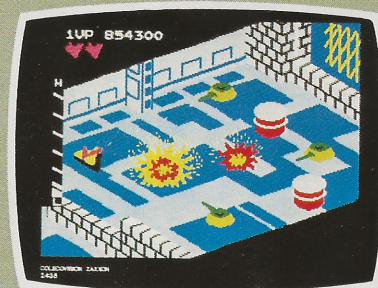

## DONKEY KONG™ Nintendo™

In dit bijzondere spel heeft de aap DONKEY KONG™ Mario's meisje ontvoerd en naar de top van een stalen fort gebracht. U moet zorgen, dat Mario de top bereikt en haar redt! Maar terwijl hij over de balken rent en de ladders beklimt, gooit de aap vaten naar hem om hem het voortgaan te beletten! Er zijn zelfs vuurballen die zijn weg blokkeren. Lukt het Mario om de vaten en de vuurballen te vermijden en zijn meisje op tijd te redden?

241101 ColecoVision™ Formaat

241105 Atari® VCS 2600™ Formaat

241103 Intellivision™ Formaat

DONKEY KONG™ is een handelsmerk van Nintendo of America Inc.

© 1981 Nintendo of America Inc.

Exclusieve licentie - Coleco Industries Inc.

## ZAXXON™ Sega®

Bij dit fantastische driedimensionale ruimteschip-spel heeft u de leiding over een futuristisch ruimteschip. Het schip zoemt door de lucht, duikt naar beneden om de vijandelijke jachtvliegtuigen te bombarderen en de vijandelijke installaties aan te vallen. Het schip moet gevaarlijke muren, verwoestende strijdkrachten en het vijandelijk vuur vermijden om behouden te blijven en te scoren. Lukt het u?