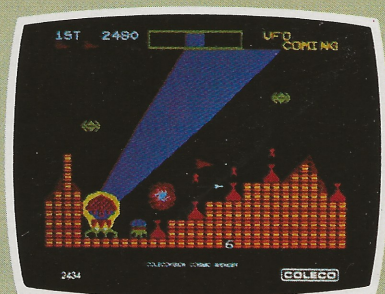

COSMIC AVENGER™ Universal

Dit futuristische lucht-en-zee gevechtsspel wordt uitgevochten tussen een door u gecontroleerd schip en een vooruitstrevende vreemde beschaving. U manoeuvreert uw schip over vijandelijke steden en onder de oceanen, terwijl u ondertussen voortdurend vuurt. Uw doel is de installaties van de vijand te vernietigen, terwijl u hun meedogenloze tegenstand vermijdt. Hoe ver kan uw schip doordringen?

243401 ColecoVision™ Formaat

COSMIC AVENGER™ is een handelsmerk van Universal Co., Ltd.

© 1981 Universal Co., Ltd.