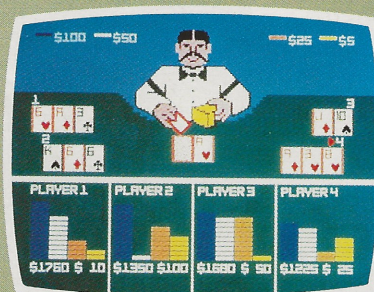

KEN USTON BLACKJACK/POKER® Coleco

In dit spel met hoge inzetten geeft Ken Uston, de beroemde Blackjack-speler u de tips en vertelt u zijn casino-foefjes. U zit aan de speeltafel met een realisme als nooit tevoren. Een nieuw spel wordt opgelegd, de geveer deelt de kaarten. Wilt u spelen of passen? Probeer daarna uw vaardigheid in het poken: name-your-game. Wilt u bluffen of blijft u aan de winnende hand?

243901 ColecoVision™ Formaat

© 1982 Coleco Industries, Inc.