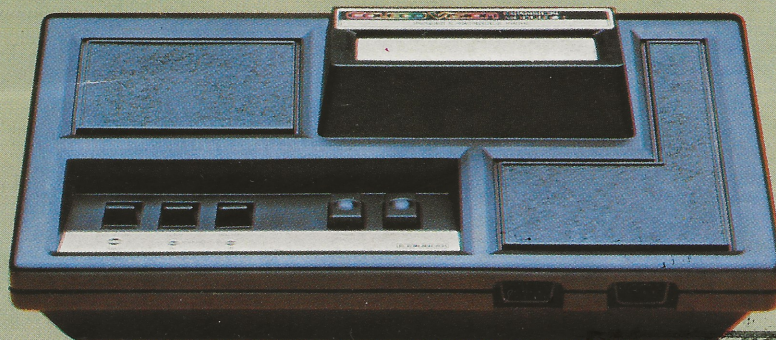

TELEKODER - VIDEOGAMES
Hoogstraat 65 A
3011 PH ROTTERDAM
Telefoon 010 - 33 42 42

CBS Electronics
Stationsplein 82-84
2011 LM Haarlem
Phone: (23) 31 90 67
31 11 56
Telex:(844) 41051

CBS Electronics
Chaussée de Vilvorde 68
1120 Brussels
Phone: (2) 241 87 30
Telex: (846) 22642

CBS Electronics