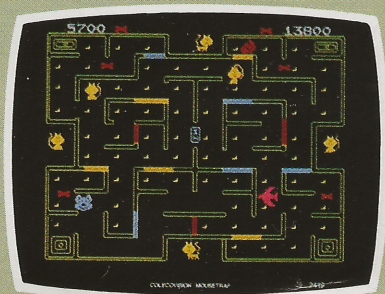

MOUSE TRAP™ Exidy

Dit buitengewone doolhofspel wordt door u gespeeld met een muis, die door een doolhof van deuren en gangen wordt geleid. Onderweg eet de muis stukjes kaas en tracht de vraatzuchtige katten te vermijden. Op bepaalde momenten verandert de muis in een hond die achter de katten aanjaagt! Om te ontsnappen kan de muis door een geheime tunnel gaan. Open en sluit de combinaties van deuren om de doolhof te veranderen en de katten te misleiden! Kunt u de muis erdoor krijgen?

241901 ColecoVision™ Formaat

241905 Atari® VCS 2600™ Formaat

241903 Intellivision™ Formaat

MOUSE TRAP™ is een handelsmerk van Exidy Incorporated

© 1981 Exidy Incorporated.