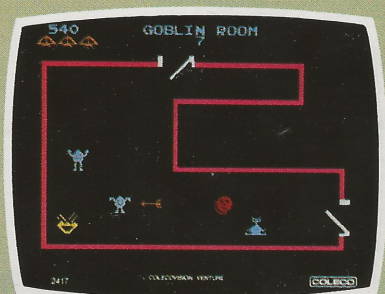

VENTURE™ Exidy

In dit unieke spel controleert u Winky™, de heldhaftige avonturier die er op uit is de schat te bemachtigen die in de kerker verborgen is. Elke schat bevindt zich in een door gevaarlijke monsters bewaakte kamer. Winky™ moet pijl en boog gebruiken om de monsters van zich af te houden en de schatten te veroveren. Hoe meer hij waagt, hoe meer hij wint.

241701 ColecoVision™ Formaat

241705 Atari® VCS 2600™ Formaat

241703 Intellivision™ Formaat

VENTURE™ en WINKY™ zijn handelsmerken van Exidy Incorporated

© 1981 Exidy Incorporated.